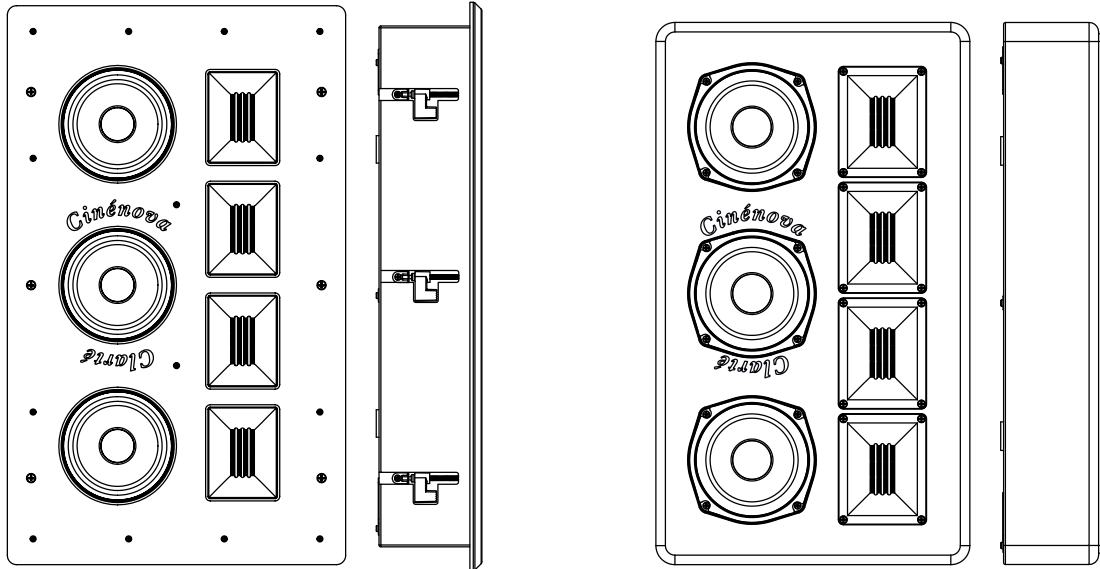

## In-Wall & On-Wall LCR Speakers

### IW-C5 In-Wall

**Height:** 24.48" (622mm)

**Width:** 15.03" (382mm)

**Depth:** 4.43" (112.60mm)

#### Cutout Dims

**Height:** 22.67" (576mm)

**Width:** 13.22" (336mm)

**Mounting Depth:** 3.91" (99.40mm)

### OW-C5 On-Wall

**Height:** 22.44" (570mm)

**Width:** 12.99" (330mm)

**Depth:** 4.33" (110.20mm)